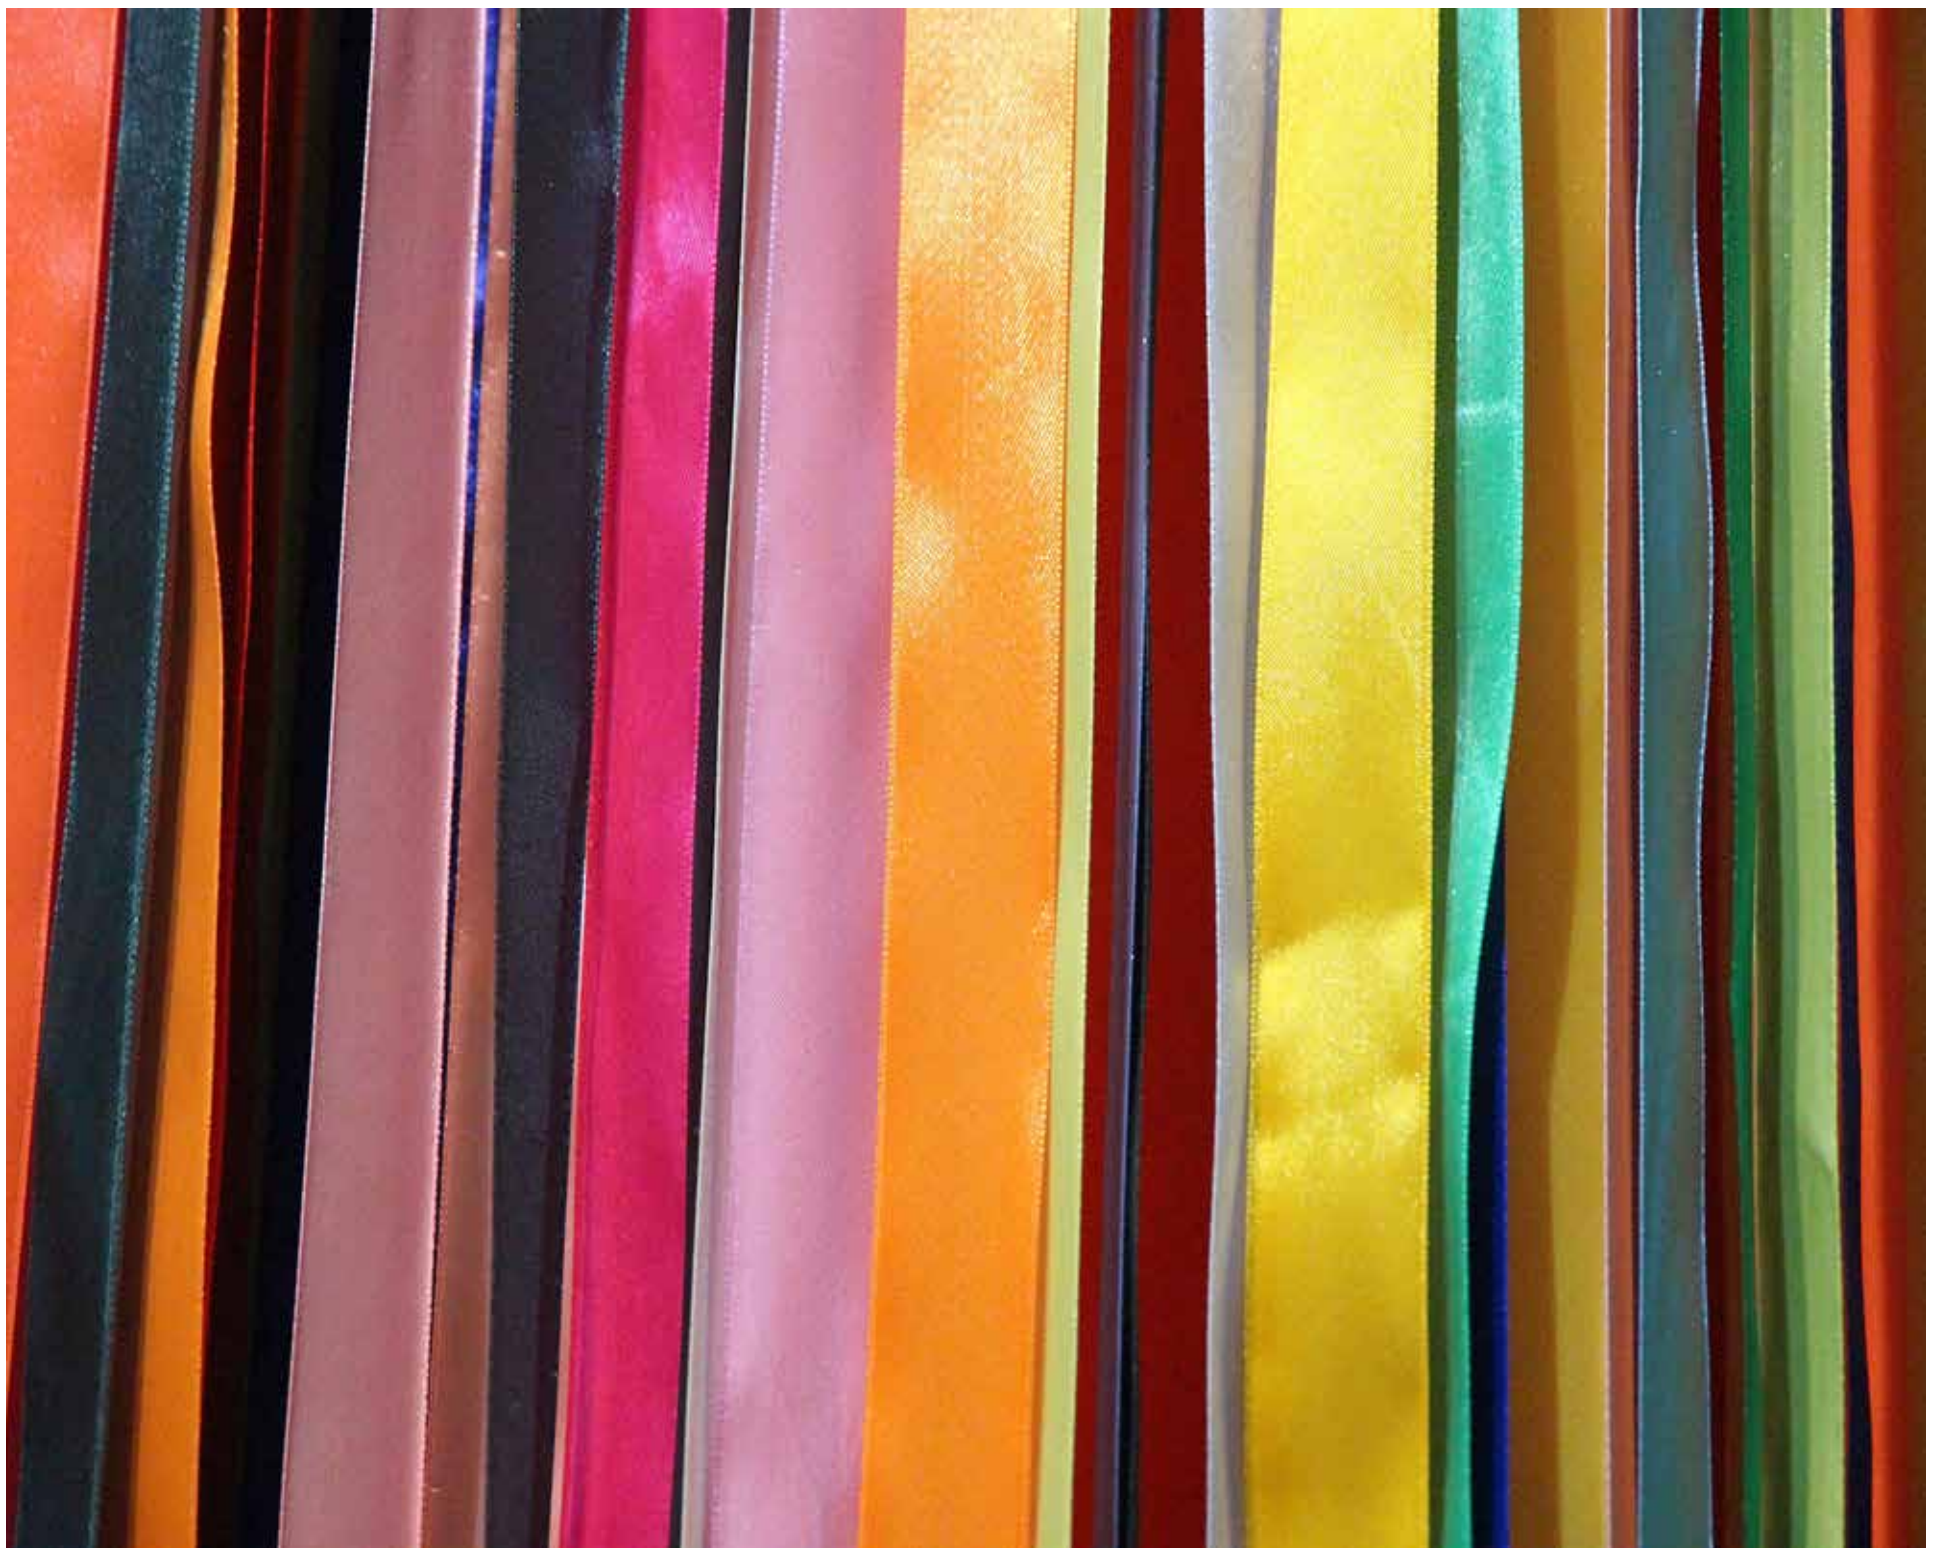

Fitas Adesivas Ruban adhésif / Adhesive Tapes

Material:

PP Acrilica | PP Solvente | PPL | PVC
PP Acrylique | PP Solvant | PPL | PVC
PP Acrylic | PP Solvent | PPL | PVC

Formato Format / Size (mm)

50 mm x 600 cm

Cores Couleurs / Colours

Impressão até 4 cores
Impression jusqu'à 4 couleurs
Print up 4 colours